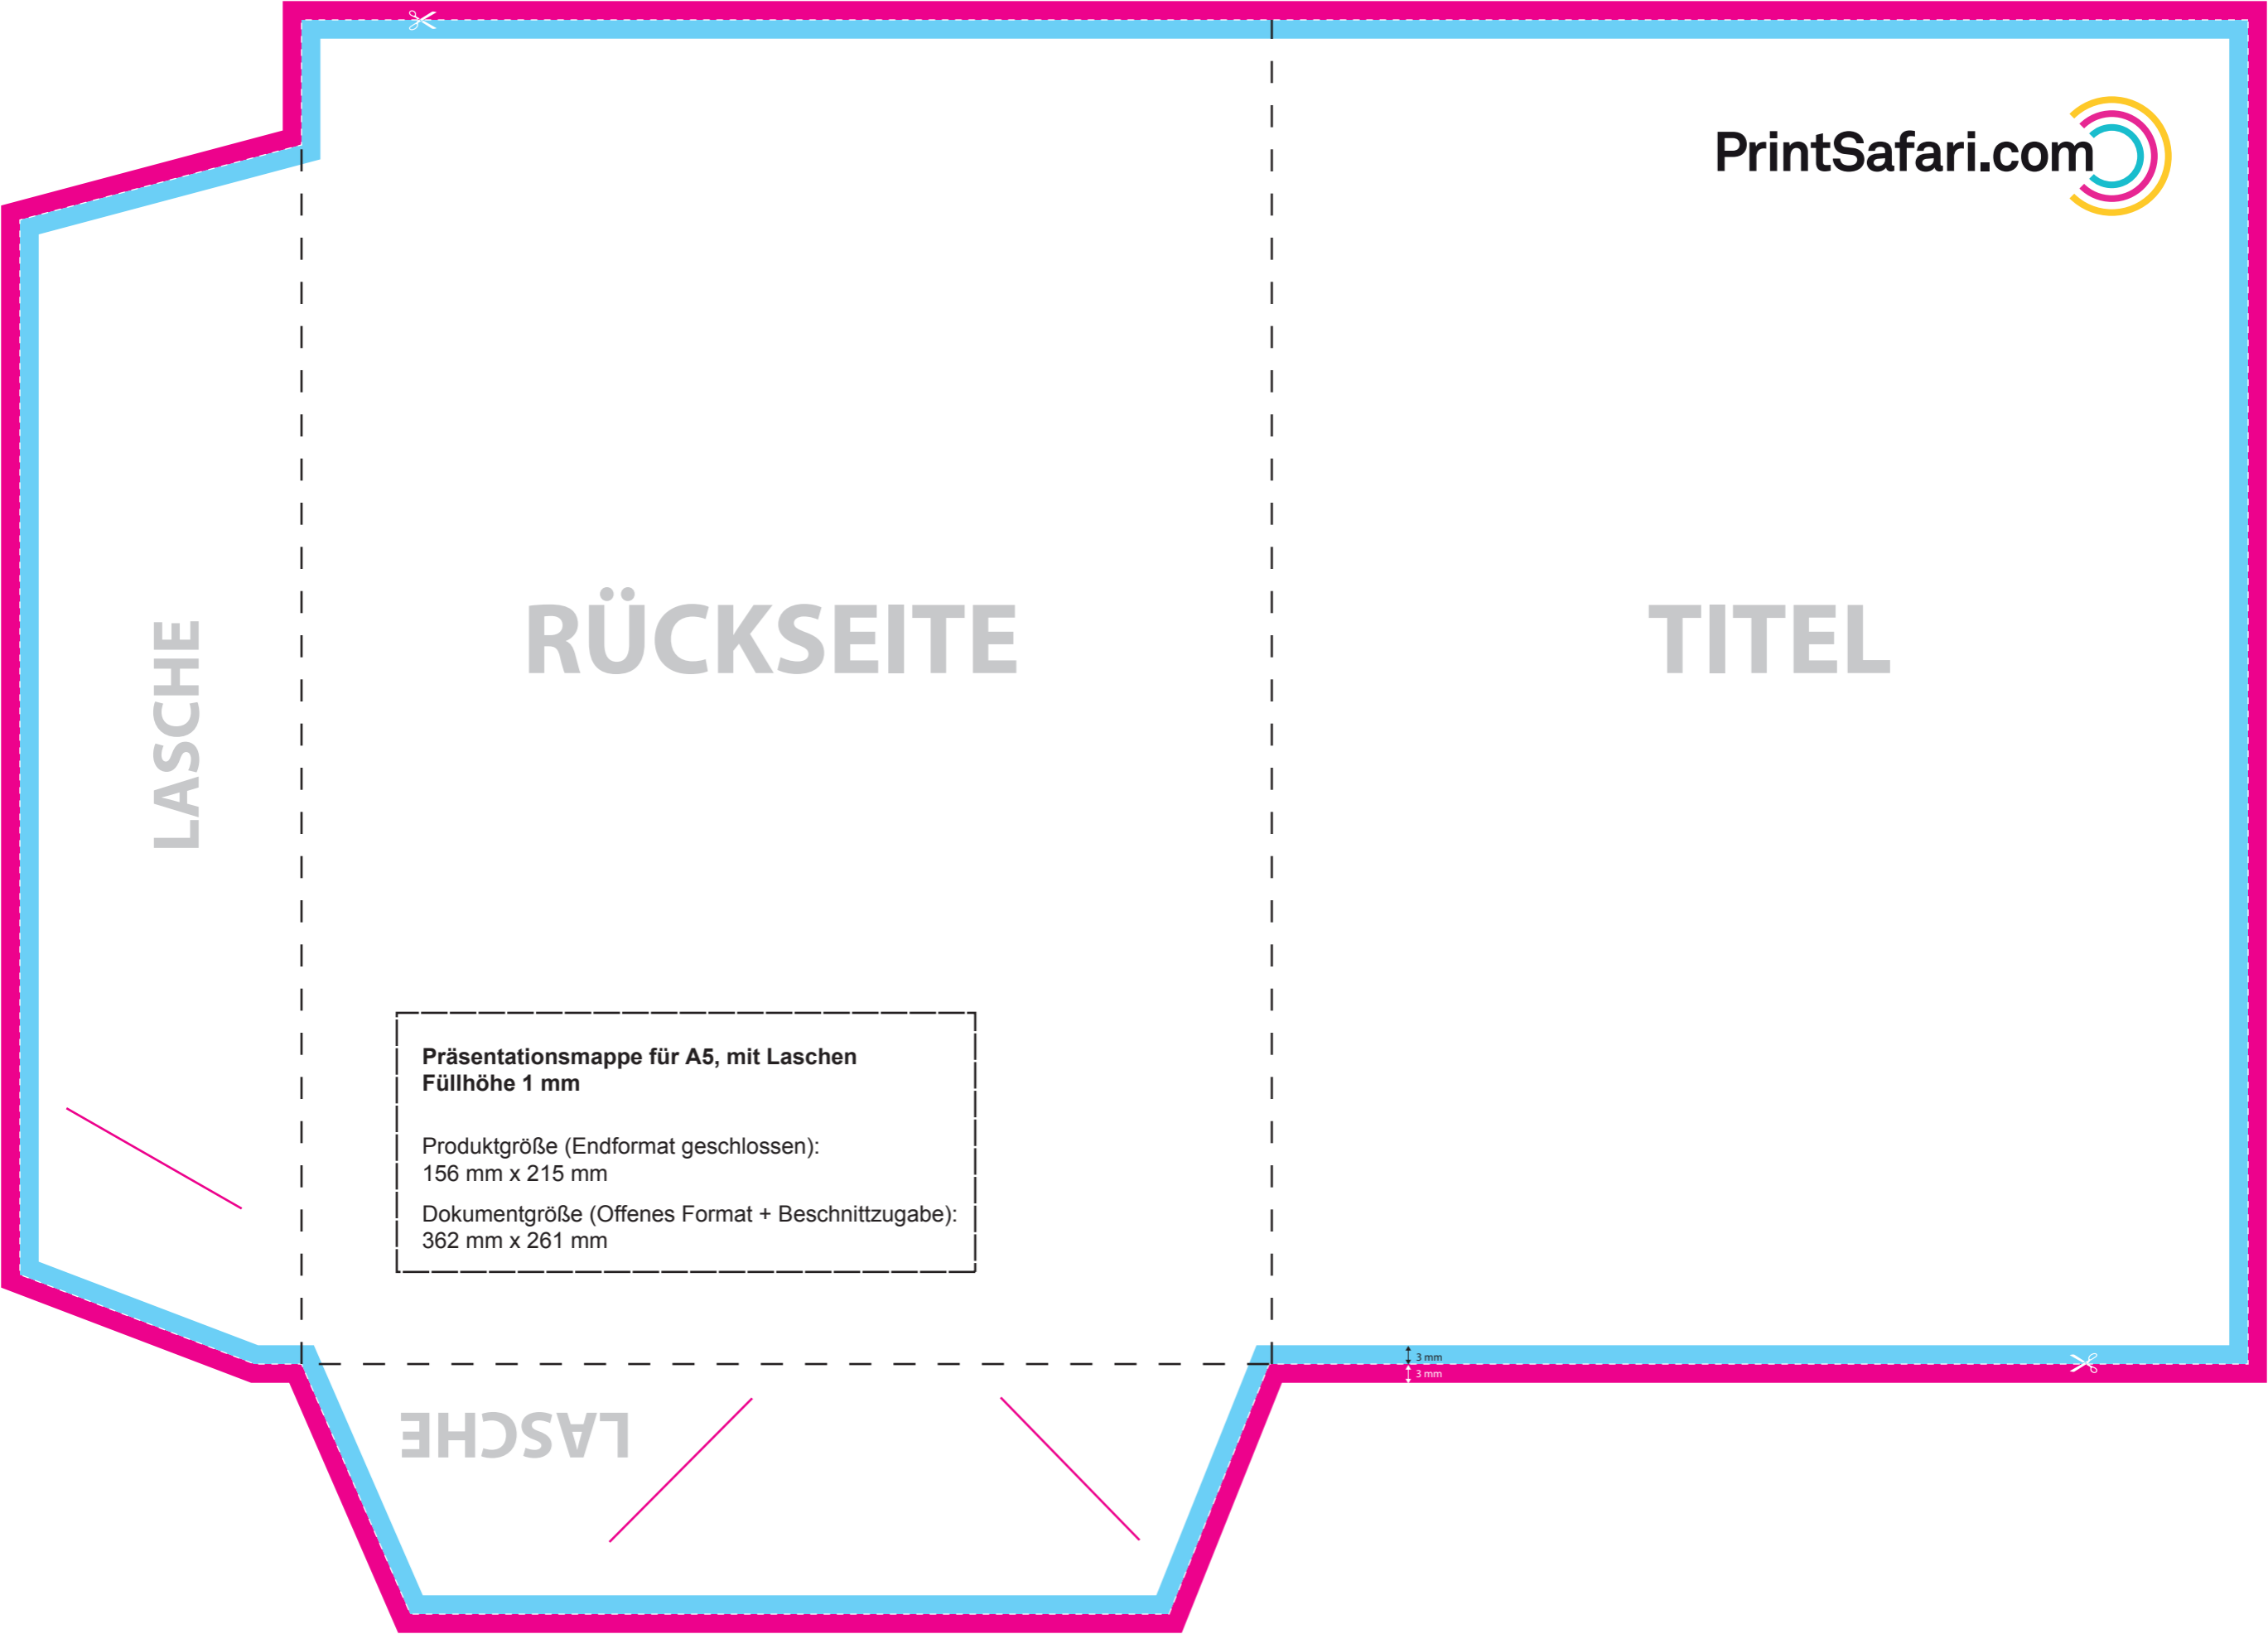

RÜCKSEITE

TITEL

LASCHE

Präsentationsmappe für A5, mit Laschen
Füllhöhe 1 mm

Produktgröße (Endformat geschlossen):
156 mm x 215 mm

Dokumentgröße (Offenes Format + Beschnittzugabe):
362 mm x 261 mm

LASCHE

3 mm
3 mm

INNEN
(NUR 4/4 DRUCK)

INNEN
(NUR 4/4 DRUCK)

LASCHE

Präsentationsmappe für A5, mit Laschen
Füllhöhe 1 mm

Produktgröße (Endformat geschlossen):
156 mm x 215 mm

Dokumentgröße (Offenes Format + Beschnittzugabe):
362 mm x 261 mm

LASCHE

3 mm
3 mm